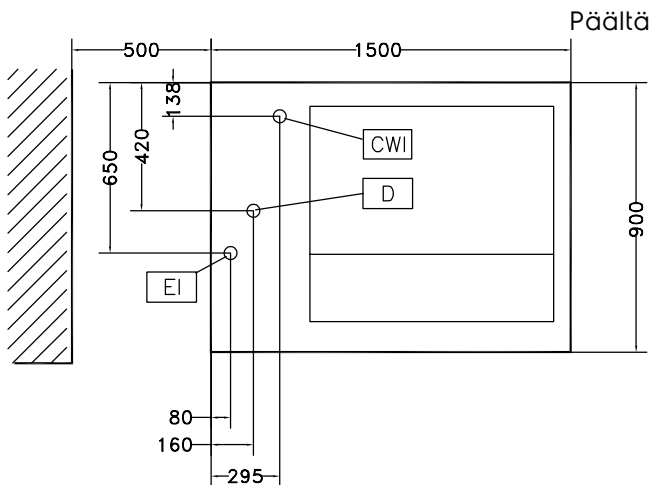

Ominaisuudet

- Työskentelypinta elintarvikehyväksytyä materiaalia.
- Altaan kaksoiskalteva pohja mahdollistaa laitteen automaattisen puhdistuksen.
- Helposti irrotettavat rei'itetyt ruostumattomat teräsuodattimet
- Pesualtaan muodolla saavutetaan tehokas veden pyörre.
- Pehmeätoiminen manuaalinen kuulaventtiili säätelee pesuveden syöttöä ja painetta.
- Vedentulo laitteeseen tapahtuu magneettiventtiilin kautta.
- Yksinkertainen ohjauspaneeli, jossa altaan tyhjennyskytkimellä ja nupilla säädetään kiertoveden voimakkuutta.
- Jakson kesto 2-3 minuuttia.
- Asennettu säädettäville RST jaloille.
- Suojausluokka IP25, suojaa konetta vesisuihkuilta sekä kiinteiltä partikkeleilta (isommat kuin 6 mm).

Rakenne

- Valmistettu AISI 304 ruostumattomasta teräksestä.
- Altaiden kapasiteetti 10 kg kevyitä vihanneksia tai 40 kg raskaita vihanneksia jaksoa kohti.

HYVÄKSYNTÄ: _____

CWI = Kylmän veden sisääntulo
 D = Poisto
 EI = Sähköliitäntä

Sähkö

Jännite:

660033 (LV300)

400 V/3N ph/50 Hz

Kokonaisteho:

1.1 kW

Vesi

Poistoputken koko:

Kapasiteetti per jakso -
 raskaat vihannekset

40 kg

Ulkomitat, leveys:

1500 mm

Ulkomitat, syvyys:

900 mm

Ulkomitat, korkeus:

850 mm