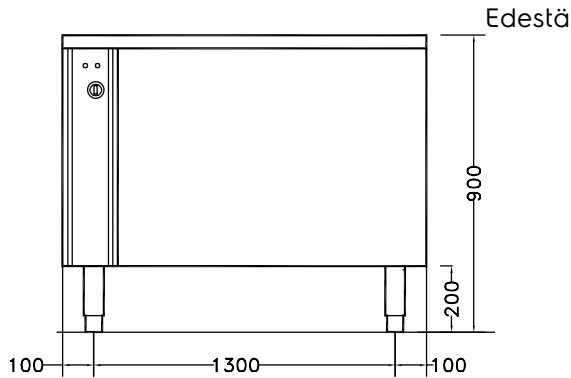

CWI = Kylmän veden sisääntulo
D = Poisto
EI = Sähköliitäntä