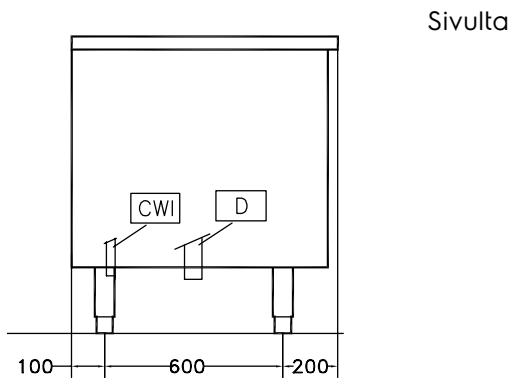

Rakenne

- Valmistettu AISI 304 ruostumattomasta teräksestä.
- Altaiden kapasiteetti 10 kg kevyitä vihanneksia tai 40 kg raskaita vihanneksia jaksoa kohti.

HYVÄKSYNTÄ: _____

CWI = Kylmän veden sisääntulo
 D = Poisto
 EI = Sähköliitäntä